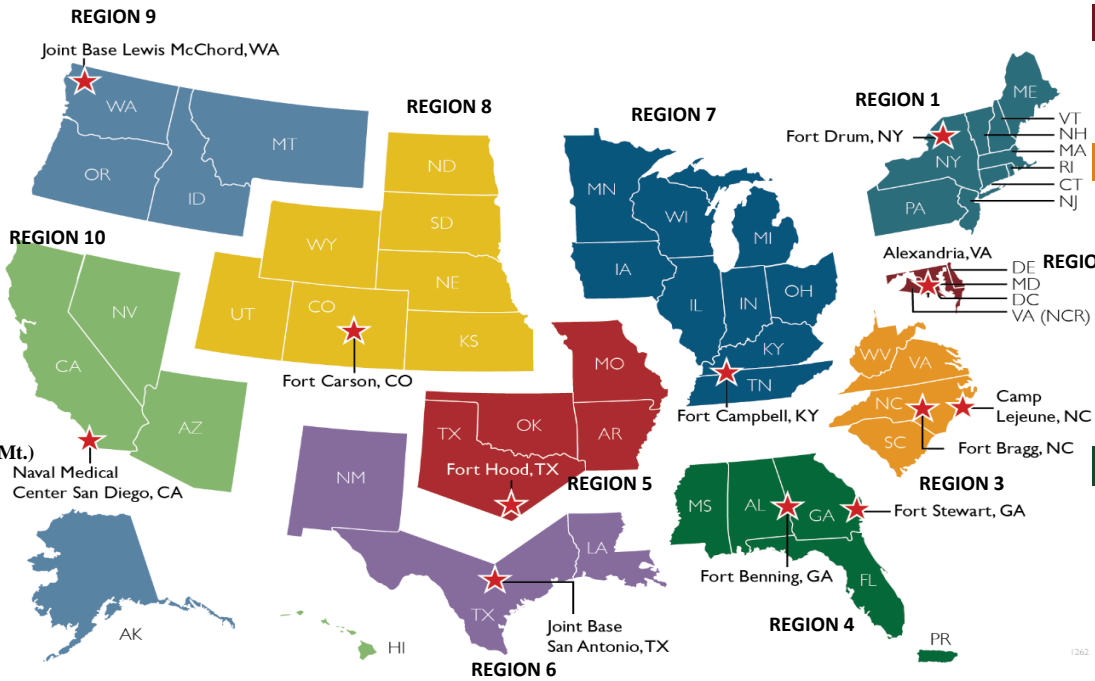

E2I/OWF Regional Coordinators as of 3 / 26 / 2021

REGION 5 (South Central)
William May, E2I
mayw@magellanfederal.com
682-216-5896

Eric Gehring, OWF
gehringeb@magellanfederal.com
254-226-4405

REGION 6 (South)
Lance Dowd, E2I
dowdL@magellanfederal.com
703-397-6640

Erasmus Valles, OWF
vallese@magellanfederal.com
703-397-6499

REGION 7 (Midwest)
Ned Hall, E2I/OWF
halln@magellanfederal.com
270-498-6911

REGION 8 (Great Plains/Rocky Mt.)
Amber Hargrave, E2I/OWF
amber.d.hargrave.ctr@mail.mil
719-298-8455

REGION 9 (Northwest)
Ronald Metternich, E2I
ronald.j.metternich.ctr@mail.mil
253-970-1936

Craig Guffey, OWF
guffeycl@magellanfederal.com
253-302-9291

REGION 1 (Northeast)
Luis Figueroa, E2I/OWF
figueroal@magellanfederal.com
315-748-2385

REGION 2 (NCR)
Denise Williams, E2I/OWF
denise.l.williams8.ctr@mail.mil
703-223-1809

REGION 3 (Mid-Atlantic)
Antoinette Watson, E2I/OWF
Fort Bragg
watsona2@magellanfederal.com
703-209-6690

Marquadealsandro "Marq" McLeod, E2I/OWF
Camp Lejeune
mcleodm@magellanfederal.com
703-397-6973

REGION 4 (Southeast)
Lisa Goenen, E2I/OWF
Fort Stewart
goenenlg@magellanfederal.com
912-200-0470

Mayo "Biff" Hadden, E2I/OWF
Fort Benning
haddenma@magellanfederal.com
706-615-2455

REGION 10 (Southwest)
Christopher Graham, E2I
grahamc@magellanfederal.com
951-240-1858

Sandra Ambotaite, OWF
ambotaites@magellanfederal.com
619-548-8074

= Region Number

★ = Location of Regional Coordinators